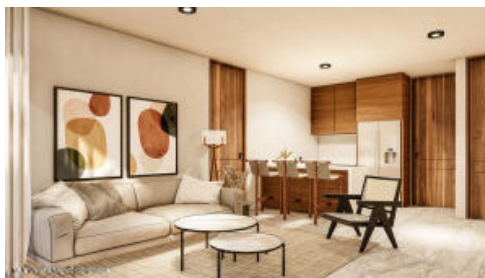

Areca La Cruz 1B

DETALLES DE LA PROPIEDAD

Price: **\$ 276,900 USD**

Location: **LA CRUZ CENTRO**

Tipo:	Condominios	Recámaras:	2 hab
Baños:	3	BuildingAreaTotal:	1140.56
PrimaryView:	Garden	SecondaryView:	Street
PetFriendly:	<input checked="" type="checkbox"/>	Parking:	Parking on Property