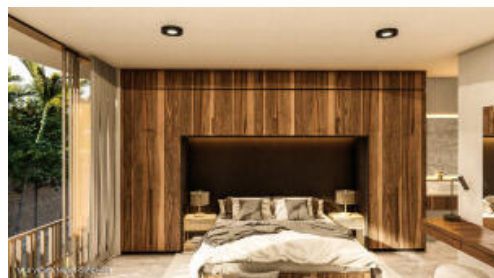

Areca La Cruz 1B

DETALLES DE LA PROPIEDAD

Price: **\$ 276,900 USD**

Location: **LA CRUZ CENTRO**

Tipo:	Condominios	Recámaras:	2 hab
Baños:	3	BuildingAreaTotal:	1140.56
PrimaryView:	Garden	SecondaryView:	Street
PetFriendly:	<input checked="" type="checkbox"/>	Parking:	Parking on Property