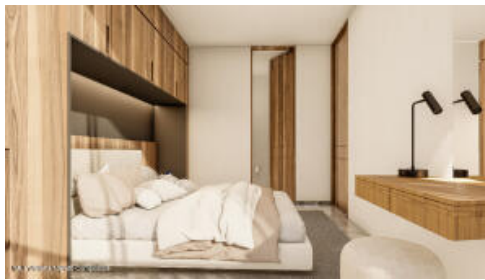

Areca La Cruz 1C

DETALLES DE LA PROPIEDAD

Price: **\$ 242,100 USD**

Location: **LA CRUZ CENTRO**

Tipo:	Condominios	Recámaras:	2 hab
Baños:	3	BuildingAreaTotal:	1011.43
PrimaryView:	Garden	SecondaryView:	Street
PetFriendly:	<input checked="" type="checkbox"/>	Parking:	Parking on Property