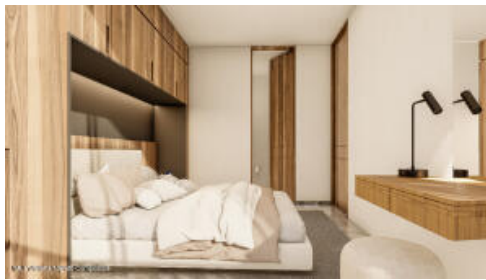

Areca La Cruz 2C

DETALLES DE LA PROPIEDAD

Price: **\$ 242,100 USD**

Location: **LA CRUZ CENTRO**

Tipo:	Condominios	Recámaras:	2 hab
Baños:	3	BuildingAreaTotal:	1011.43
PrimaryView:	Garden	SecondaryView:	Street
PetFriendly:	<input checked="" type="checkbox"/>	Parking:	Parking on Property