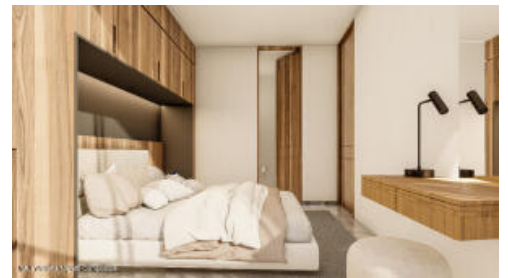

Areca La Cruz 3D

DETALLES DE LA PROPIEDAD

Price: **\$ 242,100 USD**

Location: **LA CRUZ CENTRO**

Tipo:	Condominios	Recámaras:	2 hab
Baños:	3	BuildingAreaTotal:	1011.43
PrimaryView:	Garden	SecondaryView:	Street
PetFriendly:	<input checked="" type="checkbox"/>	Parking:	Parking on Property