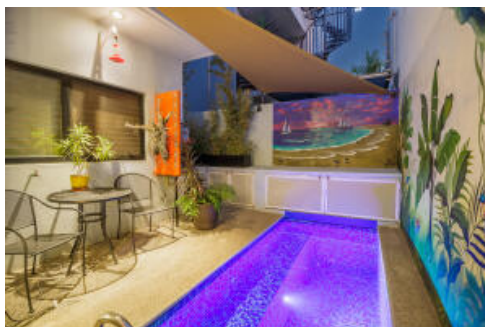

Casa Amistad Ex Hacienda P. 152

DETALLES DE LA PROPIEDAD

Price: **\$ 349,900 USD**

Location: **EX HACIENDAS DE PITILLAL**

Tipo:	Casas	Recámaras:	4 hab
Baños:	3	BuildingAreaTotal:	1743.12
PrimaryView:	Street	SecondaryView:	Street
PetFriendly:	<input checked="" type="checkbox"/>	Parking:	Parking on Property