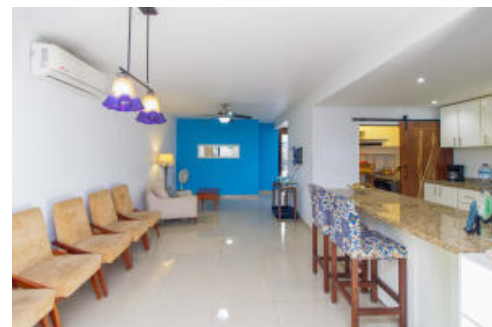

Casa Amistad Ex Hacienda P. 152

DETALLES DE LA PROPIEDAD

Price: **\$ 349,900 USD**

Location: **EX HACIENDAS DE PITILLAL**

Tipo:	Casas	Recámaras:	4 hab
Baños:	3	BuildingAreaTotal:	1743.12
PrimaryView:	Street	SecondaryView:	Street
PetFriendly:	<input checked="" type="checkbox"/>	Parking:	Parking on Property