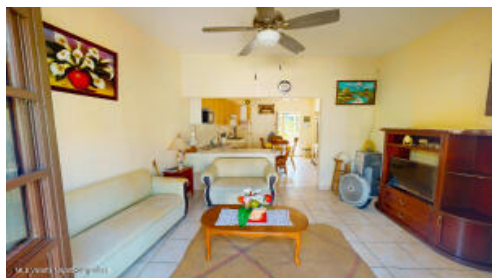

Casa Clementina 50

DETALLES DE LA PROPIEDAD

Price: **\$ 199,999 USD**

Location: **NUEVO VALLARTA EAST**

Tipo:	Casas	Recámaras:	3 hab
Baños:	3	BuildingAreaTotal:	1501.45
PrimaryView:	Garden	SecondaryView:	Garden
PetFriendly:	<input checked="" type="checkbox"/>	Parking:	Carport