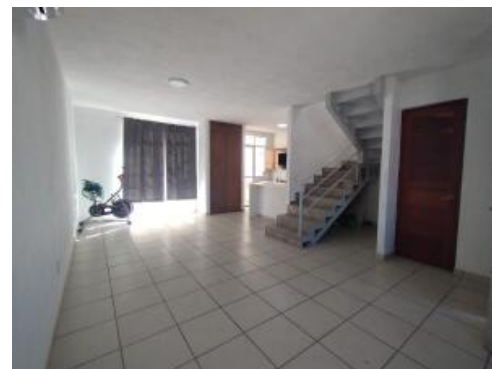

CASA ELOISA 250

DETALLES DE LA PROPIEDAD

Price: **\$ 145,000 USD**

Location: **NUEVO VALLARTA EAST**

Tipo:	Casas	Recámaras:	3 hab
Baños:	3	BuildingAreaTotal:	1093.1
PrimaryView:	Street	SecondaryView:	Patio
PetFriendly:	<input checked="" type="checkbox"/>	Parking:	Garage