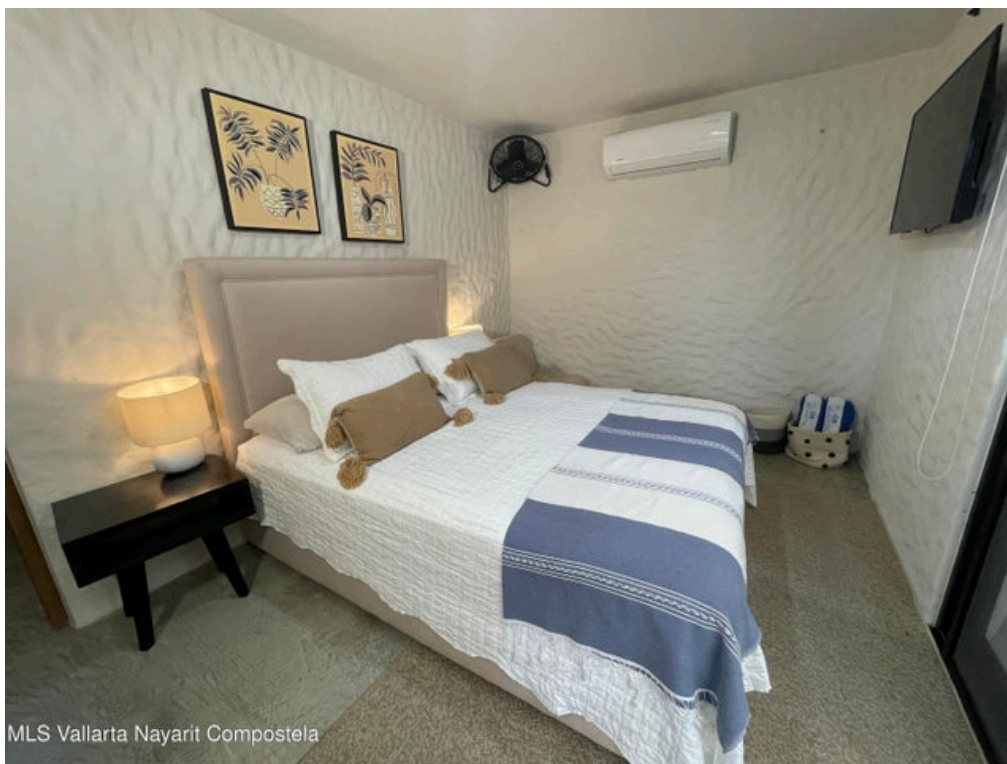

Casa IPOMEA 9

DETALLES DE LA PROPIEDAD

Price: **\$ 401,888 USD**

Location: **SAYULITA**

Tipo:	Condominios	Recámaras:	2 hab
Baños:	2	BuildingAreaTotal:	1297.87
PrimaryView:	Mountain	SecondaryView:	Mountain
PetFriendly:	<input checked="" type="checkbox"/>	Parking:	Parking on Property