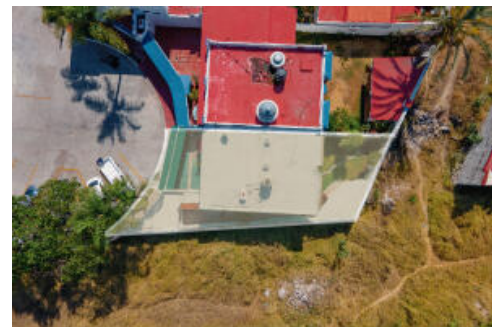

### DETALLES DE LA PROPIEDAD

Price: **\$ 490,000 USD**

Location: **GUADALAJARA**

Tipo:	Casas	Recámaras:	5 hab
Baños:	5	BuildingAreaTotal:	2657.72
PrimaryView:	Street	SecondaryView:	Garden
PetFriendly:	<input checked="" type="checkbox"/>		