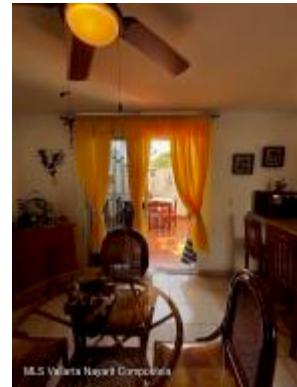

Casa Michelle 132

DETALLES DE LA PROPIEDAD

Price: **\$ 199,000 USD**

Location: **BUCERIAS**

Tipo:	Casas	Recámaras:	3 hab
Baños:	2	BuildingAreaTotal:	1043.72
PrimaryView:	Patio	SecondaryView:	Mountain
PetFriendly:	<input checked="" type="checkbox"/>	Parking:	Parking on Property
Gated:	<input checked="" type="checkbox"/>		