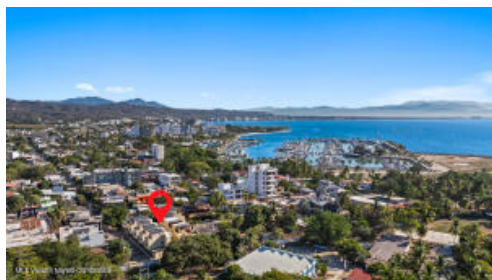

Casa Nakawe 11

DETALLES DE LA PROPIEDAD

Price: **\$ 349,000 USD**

Location: **LA CRUZ CENTRO**

Tipo:	Casas	Recámaras:	2 hab
Baños:	3	BuildingAreaTotal:	1725.9
PrimaryView:	Street	SecondaryView:	Patio
PetFriendly:	<input checked="" type="checkbox"/>	Parking:	Carport
Gated:	<input checked="" type="checkbox"/>		