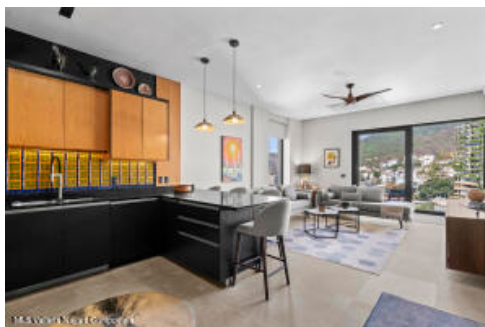

105 Sail View 608

DETALLES DE LA PROPIEDAD

Price: **\$ 499,000 USD**

Location: **CENTRO SOUTH**

Tipo:	Condominios	Recámaras:	1 hab
Baños:	✓	BuildingAreaTotal:	842.61
PrimaryView:	City	SecondaryView:	Ocean
PetFriendly:	✓		