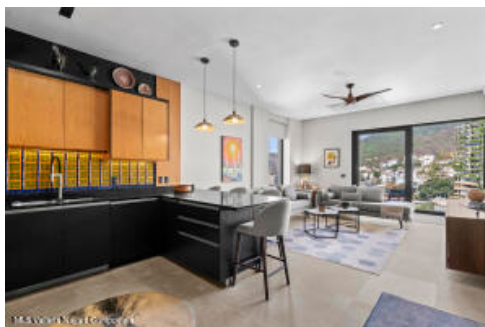

Casa Romantic Breeze 608

DETALLES DE LA PROPIEDAD

Price: **\$ 499,000 USD**

Location: **CENTRO SOUTH**

Tipo:	Condominios	Recámaras:	1 hab
Baños:	<input checked="" type="checkbox"/>	BuildingAreaTotal:	842.61
PrimaryView:	City	SecondaryView:	Ocean
PetFriendly:	<input checked="" type="checkbox"/>		