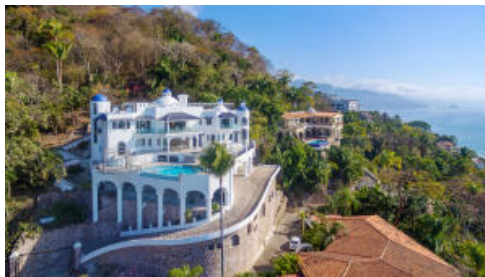

Castle Samira 500-2

DETALLES DE LA PROPIEDAD

Price: **\$ 4,999,000 USD**

Location: **SOUTH SHORE**

Tipo:	Casas	Recámaras:	6 hab
Baños:	7	BuildingAreaTotal:	11836
PrimaryView:	Ocean	SecondaryView:	City
PetFriendly:	<input checked="" type="checkbox"/>	Parking:	Garage
Gated:	<input checked="" type="checkbox"/>		