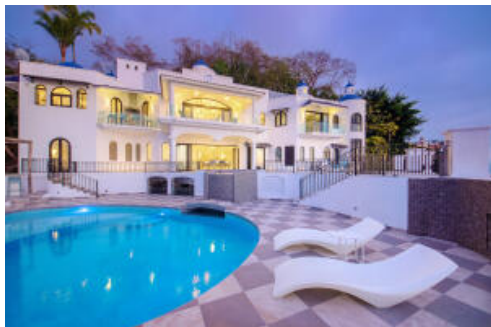

Castle Samira 500-2

DETALLES DE LA PROPIEDAD

Price: **\$ 4,999,000 USD**

Location: **SOUTH SHORE**

Tipo:	Casas	Recámaras:	6 hab
Baños:	7	BuildingAreaTotal:	11836
PrimaryView:	Ocean	SecondaryView:	City
PetFriendly:	<input checked="" type="checkbox"/>	Parking:	Garage
Gated:	<input checked="" type="checkbox"/>		