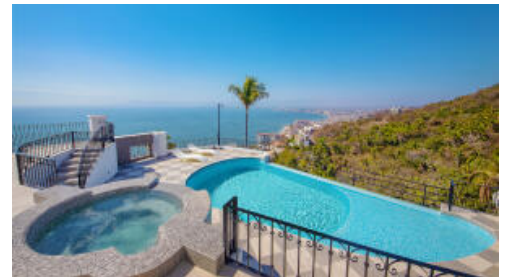

Castle Samira 500-2

DETALLES DE LA PROPIEDAD

Price: **\$ 4,999,000 USD**

Location: **SOUTH SHORE**

Tipo:	Casas	Recámaras:	6 hab
Baños:	7	BuildingAreaTotal:	11836
PrimaryView:	Ocean	SecondaryView:	City
PetFriendly:	<input checked="" type="checkbox"/>	Parking:	Garage
Gated:	<input checked="" type="checkbox"/>		