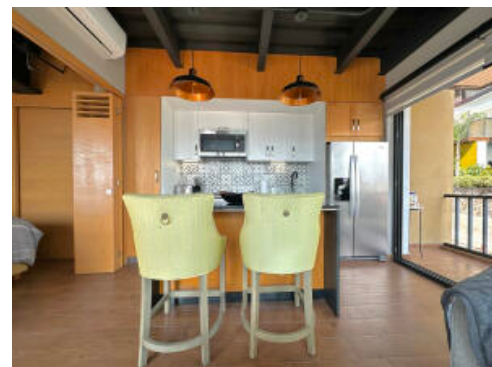

CHIC BY PINNACLE CHIC PB 2

DETALLES DE LA PROPIEDAD

Price: **\$ 520,000 USD**

Location: **CENTRO SOUTH**

Tipo:	Condominios	Recámaras:	1 hab
Baños:	<input checked="" type="checkbox"/>	BuildingAreaTotal:	584.05
PrimaryView:	Ocean	SecondaryView:	City
PetFriendly:	<input checked="" type="checkbox"/>	Parking:	Street