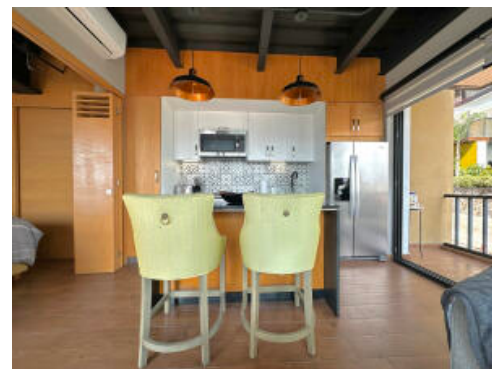

### DETALLES DE LA PROPIEDAD

Price: **\$ 475,000 USD**

Location: **CENTRO SOUTH**

Tipo:	Condominios	Recámaras:	1 hab
Baños:	<input checked="" type="checkbox"/>	BuildingAreaTotal:	584.05
PrimaryView:	Ocean	SecondaryView:	City
PetFriendly:	<input checked="" type="checkbox"/>	Parking:	Street