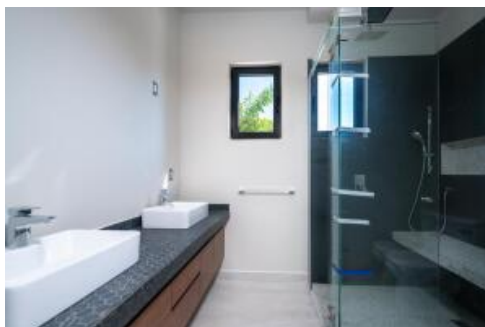

Ciye Residencial Casa 3 540

DETALLES DE LA PROPIEDAD

Price: **\$ 435,000 USD**

Location: **JARRETADERAS**

Tipo:	Casas	Recámaras:	3 hab
Baños:	3	BuildingAreaTotal:	2937.48
PrimaryView:	Interior	SecondaryView:	Street
PetFriendly:	<input checked="" type="checkbox"/>	Parking:	Parking on Property
Gated:	<input checked="" type="checkbox"/>		