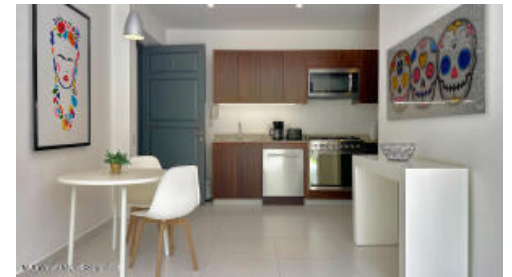

CONDO AGAVE 1

DETALLES DE LA PROPIEDAD

Price: **\$ 249,000 USD**

Location: **CENTRO SOUTH**

| | | | |
|--------------|-------------------------------------|--------------------|--------|
| Tipo: | Condominios | Recámaras: | 1 hab |
| Baños: | <input checked="" type="checkbox"/> | BuildingAreaTotal: | 665.72 |
| PrimaryView: | Garden | SecondaryView: | Garden |
| PetFriendly: | <input checked="" type="checkbox"/> | Parking: | Street |