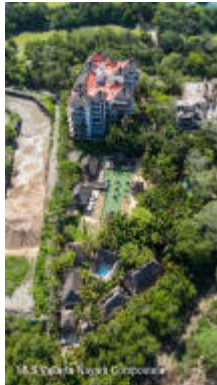

MLS Vallarta Nayarit Compostela

DETALLES DE LA PROPIEDAD

Price: **$ 350,000 USD**

Location: **LITIBU**

Tipo:	Condominios	Recámaras:	1 hab
Baños:	2	BuildingAreaTotal:	1398.8
PrimaryView:	Jungle	SecondaryView:	Jungle
PetFriendly:	☒	Parking:	Parking on Property