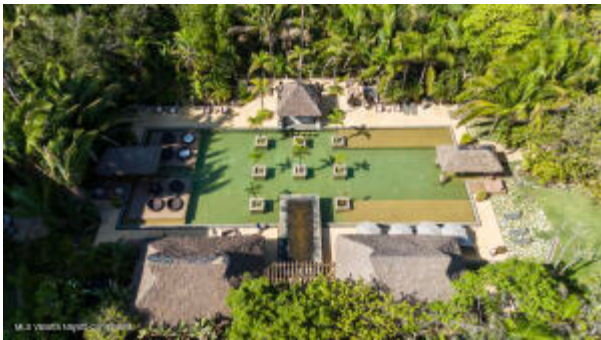

MLS Vallarta Nayarit Compostela

DETALLES DE LA PROPIEDAD

Price: **$ 350,000 USD**

Location: **LITIBU**

Tipo:	Condominios	Recámaras:	1 hab
Baños:	2	BuildingAreaTotal:	1398.8
PrimaryView:	Jungle	SecondaryView:	Jungle
PetFriendly:	☒	Parking:	Parking on Property