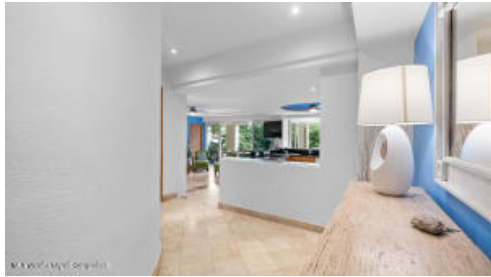

### DETALLES DE LA PROPIEDAD

Price: **\$ 550,000 USD**

Location: **AMAPAS**

Tipo:	Condominios	Recámaras:	2 hab
Baños:	2	BuildingAreaTotal:	2221.83
PrimaryView:	City	SecondaryView:	Street
PetFriendly:	<input checked="" type="checkbox"/>	Parking:	Street