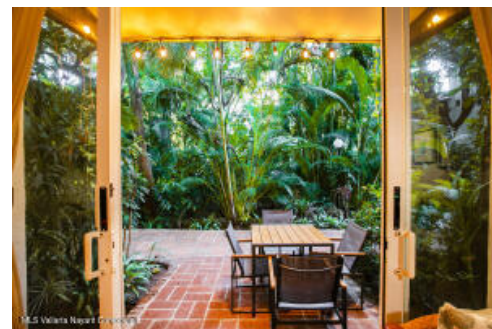

MARBELLA. Condo Nadia 1402

DETALLES DE LA PROPIEDAD

Price: **\$ 283,000 USD**

Location: **HOTEL ZONE**

Tipo:	Condominios	Recámaras:	2 hab
Baños:	<input checked="" type="checkbox"/>	BuildingAreaTotal:	870.48
PrimaryView:	Garden	SecondaryView:	Garden
PetFriendly:	<input checked="" type="checkbox"/>	Parking:	Parking on Property