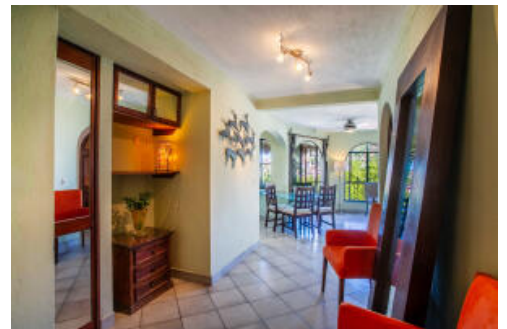

### DETALLES DE LA PROPIEDAD

Price: **\$ 330,000 USD**

Location: **CENTRO SOUTH**

|              |                                     |                    |                     |
|--------------|-------------------------------------|--------------------|---------------------|
| Tipo:        | Condominios                         | Recámaras:         | 2 hab               |
| Baños:       | 2                                   | BuildingAreaTotal: | 909.22              |
| PrimaryView: | City                                | SecondaryView:     | Mountain            |
| PetFriendly: | <input checked="" type="checkbox"/> | Parking:           | Parking on Property |