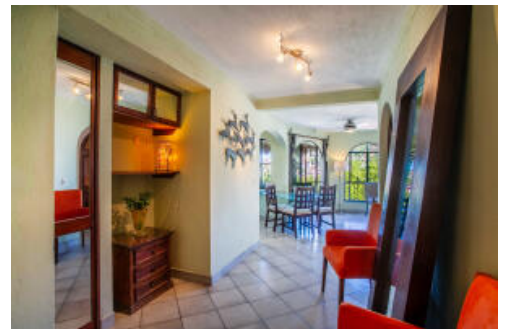

### DETALLES DE LA PROPIEDAD

Price: **\$ 360,000 USD**

Location: **CENTRO SOUTH**

|              |                                     |                    |                     |
|--------------|-------------------------------------|--------------------|---------------------|
| Tipo:        | Condominios                         | Recámaras:         | 2 hab               |
| Baños:       | 2                                   | BuildingAreaTotal: | 909.22              |
| PrimaryView: | City                                | SecondaryView:     | Mountain            |
| PetFriendly: | <input checked="" type="checkbox"/> | Parking:           | Parking on Property |