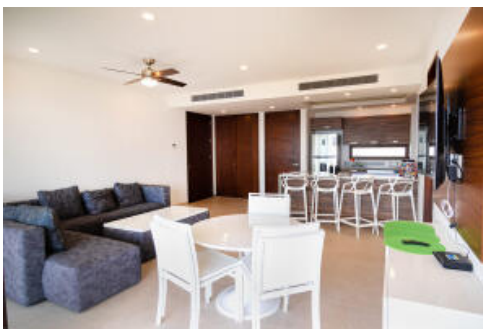

Delta II – 901

DETALLES DE LA PROPIEDAD

Price: **\$ 364,000 USD**

Location: **LA CRUZ CENTRO**

Tipo:	Condominios	Recámaras:	1 hab
Baños:	2	BuildingAreaTotal:	1104.72
PrimaryView:	Ocean	SecondaryView:	Mountain
PetFriendly:	<input checked="" type="checkbox"/>		