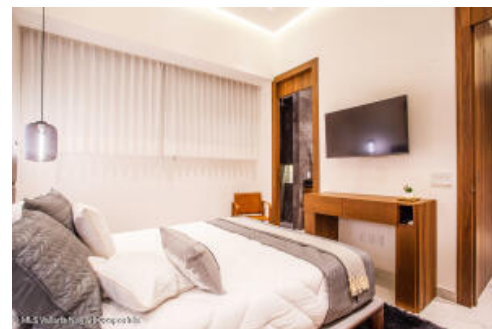

### DETALLES DE LA PROPIEDAD

Price: **\$ 499,000 USD**

Location: **CENTRO SOUTH**

Tipo:	Condominios	Recámaras:	1 hab
Baños:	2	BuildingAreaTotal:	1020.9
PrimaryView:	City	SecondaryView:	Ocean
PetFriendly:	<input checked="" type="checkbox"/>		