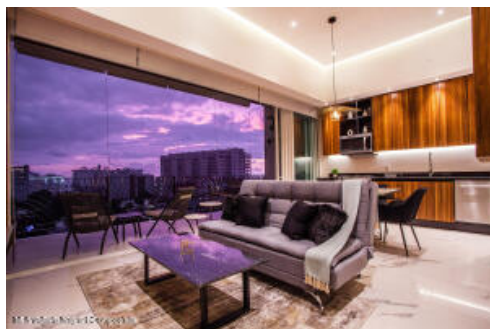

### DETALLES DE LA PROPIEDAD

Price: **\$ 499,000 USD**

Location: **CENTRO SOUTH**

Tipo:	Condominios	Recámaras:	1 hab
Baños:	2	BuildingAreaTotal:	1020.9
PrimaryView:	City	SecondaryView:	Ocean
PetFriendly:	<input checked="" type="checkbox"/>		