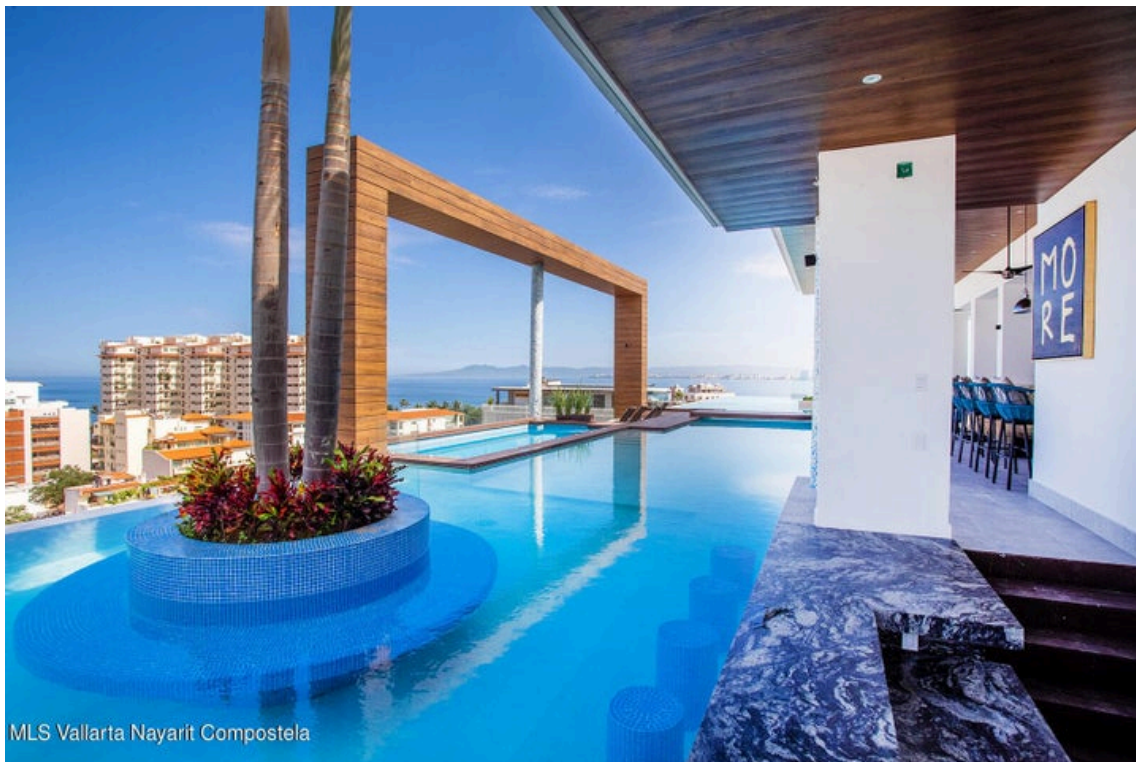

### DETALLES DE LA PROPIEDAD

Price: **\$ 499,000 USD**

Location: **CENTRO SOUTH**

Tipo:	Condominios	Recámaras:	1 hab
Baños:	2	BuildingAreaTotal:	1020.9
PrimaryView:	City	SecondaryView:	Ocean
PetFriendly:	<input checked="" type="checkbox"/>		