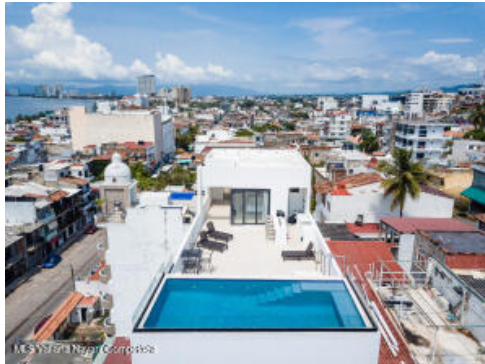

EDIFICIO CORAZON DEL CIELO 221

DETALLES DE LA PROPIEDAD

Price: **\$ 1,650,000 USD**

Location: **5 DE DICIEMBRE**

Tipo:	Multifamiliar	BuildingAreaTotal:	6722.41
PrimaryView:	City	SecondaryView:	Street
Parking:	Garage Stall		