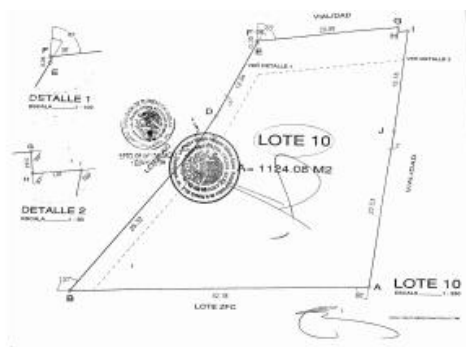

El Paredon Lot 10 2400

DETALLES DE LA PROPIEDAD

Price: **\$ 1,425,000 USD**

Location: **PLAYA GEMELAS**

Tipo:

Lotes

PrimaryView:

Jungle

SecondaryView:

Mountain