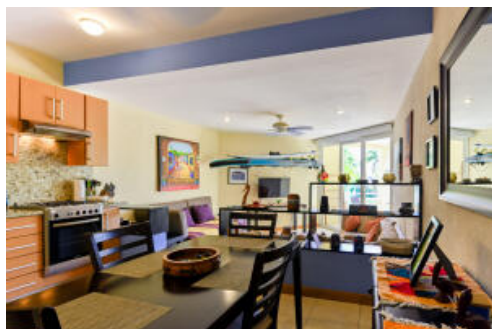

### DETALLES DE LA PROPIEDAD

Price: **\$ 274,000 USD**

Location: **PUNTA DE MITA**

Tipo:	Condominios	Recámaras:	1 hab
Baños:	<input checked="" type="checkbox"/>	BuildingAreaTotal:	958.6
PrimaryView:	Street	SecondaryView:	Street
PetFriendly:	<input checked="" type="checkbox"/>	Parking:	Parking on Property