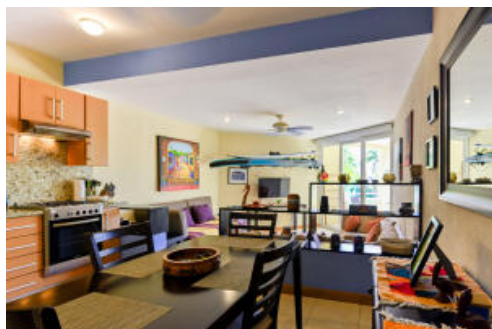

Faro de Mita 217

DETALLES DE LA PROPIEDAD

Price: **\$ 274,000 USD**

Location: **PUNTA DE MITA**

Tipo:	Condominios	Recámaras:	1 hab
Baños:	<input checked="" type="checkbox"/>	BuildingAreaTotal:	958.6
PrimaryView:	Street	SecondaryView:	Street
PetFriendly:	<input checked="" type="checkbox"/>	Parking:	Parking on Property