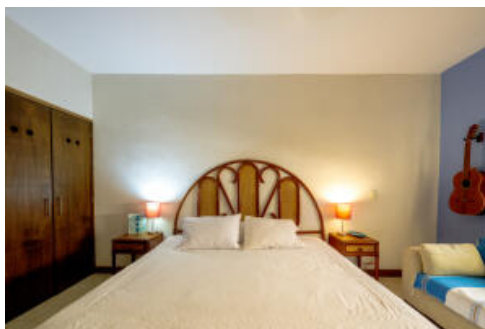

Faro de Mita 217

DETALLES DE LA PROPIEDAD

Price: **\$ 274,000 USD**

Location: **PUNTA DE MITA**

Tipo:	Condominios	Recámaras:	1 hab
Baños:	<input checked="" type="checkbox"/>	BuildingAreaTotal:	958.6
PrimaryView:	Street	SecondaryView:	Street
PetFriendly:	<input checked="" type="checkbox"/>	Parking:	Parking on Property