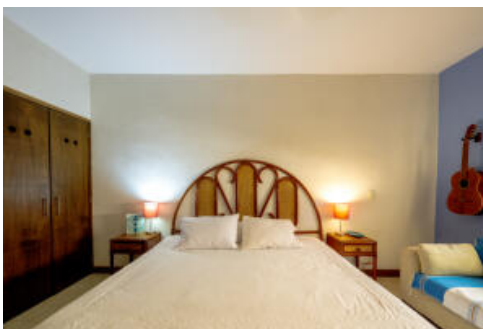

### DETALLES DE LA PROPIEDAD

Price: **\$ 274,000 USD**

Location: **PUNTA DE MITA**

Tipo:	Condominios	Recámaras:	1 hab
Baños:	<input checked="" type="checkbox"/>	BuildingAreaTotal:	958.6
PrimaryView:	Street	SecondaryView:	Street
PetFriendly:	<input checked="" type="checkbox"/>	Parking:	Parking on Property