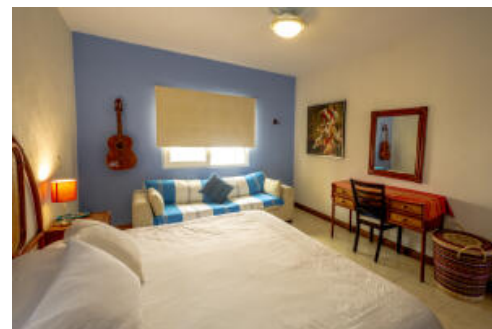

### DETALLES DE LA PROPIEDAD

Price: **\$ 274,000 USD**

Location: **PUNTA DE MITA**

Tipo:	Condominios	Recámaras:	1 hab
Baños:	<input checked="" type="checkbox"/>	BuildingAreaTotal:	958.6
PrimaryView:	Street	SecondaryView:	Street
PetFriendly:	<input checked="" type="checkbox"/>	Parking:	Parking on Property