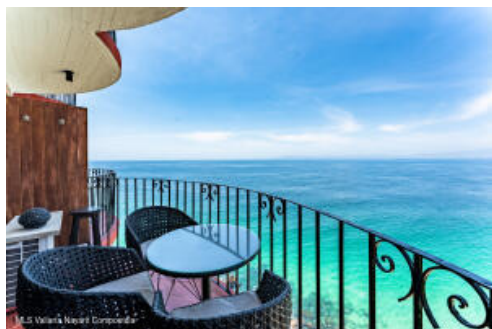

Girasol 1015

DETALLES DE LA PROPIEDAD

Price: **\$ 265,000 USD**

Location: **PLAYA GEMELAS**

Tipo:	Condominios	Baños:	<input checked="" type="checkbox"/>
BuildingAreaTotal:	489.58	PrimaryView:	Beach
SecondaryView:	Ocean	PetFriendly:	<input checked="" type="checkbox"/>
Parking:	Street	Beachfront:	<input checked="" type="checkbox"/>