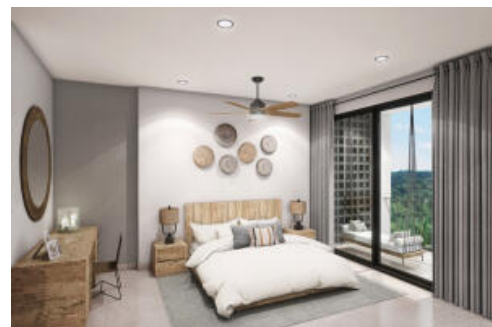

### DETALLES DE LA PROPIEDAD

Price: **\$ 167,089 USD**

Location: **JARRETADERAS**

Tipo:	Condominios	Recámaras:	2 hab
Baños:	2	BuildingAreaTotal:	1183.6
PrimaryView:	Garden	SecondaryView:	Pool
PetFriendly:	<input checked="" type="checkbox"/>		