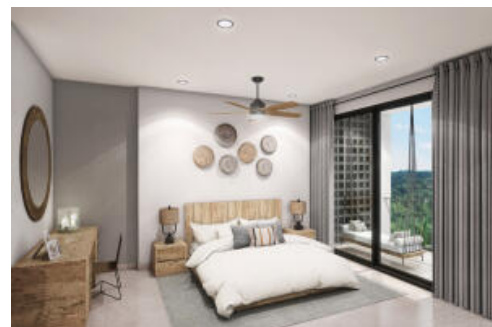

IYARI 401 (T-A2)

DETALLES DE LA PROPIEDAD

Price: **\$ 167,089 USD**

Location: **JARRETADERAS**

Tipo:	Condominios	Recámaras:	2 hab
Baños:	2	BuildingAreaTotal:	1183.6
PrimaryView:	Garden	SecondaryView:	Pool
PetFriendly:	<input checked="" type="checkbox"/>		