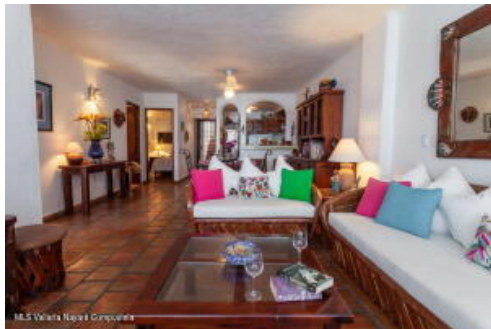

LA PALAPA 202

DETALLES DE LA PROPIEDAD

Price: **\$ 939,000 USD**

Location: **CENTRO SOUTH**

Tipo:	Condominios	Recámaras:	2 hab
Baños:	2	BuildingAreaTotal:	1122.26
PrimaryView:	Ocean	SecondaryView:	Beach
PetFriendly:	<input checked="" type="checkbox"/>	Parking:	Street
Beachfront:	<input checked="" type="checkbox"/>		