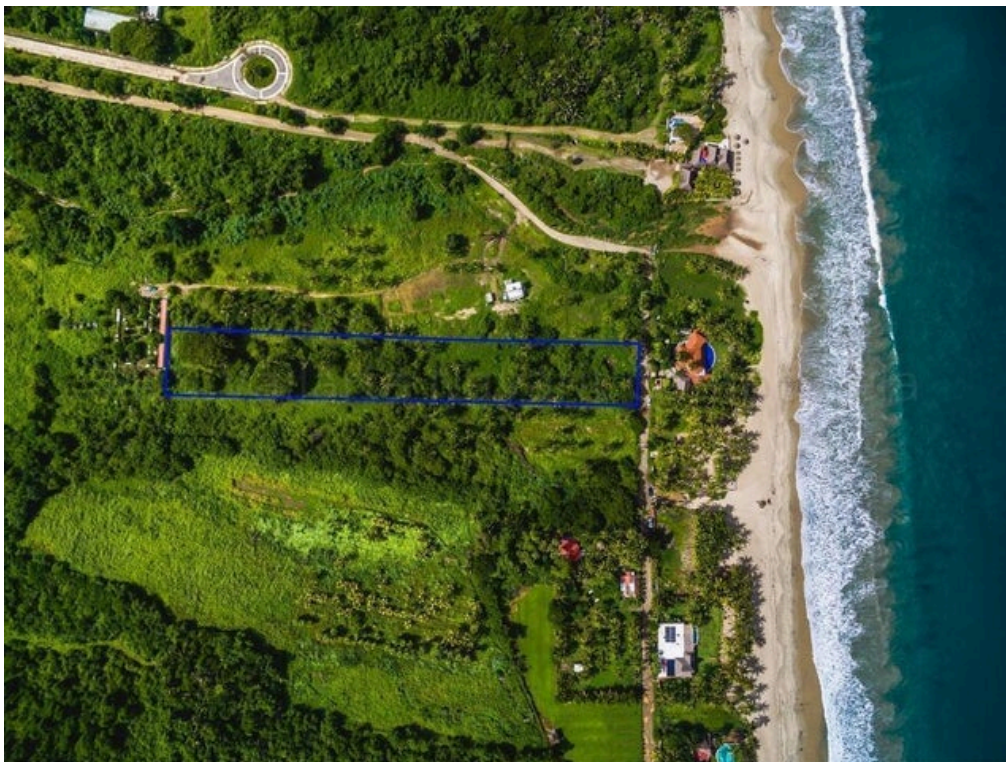

### DETALLES DE LA PROPIEDAD

Price: **\$ 1,355,000 USD**

Location: **HIGUERA BLANCA**

Tipo:

Lotes

PrimaryView:

Street

SecondaryView:

Jungle