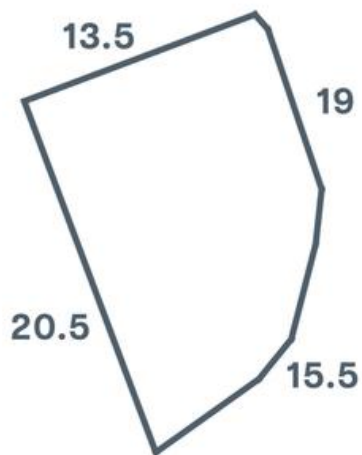

## Lomas del Pacifico

**LOMAS DEL PACÍFICO**

NATURE'S RETREAT

**Lote 35 M - v**

**294.88 m<sup>2</sup>**

**Uso de Suelo: H1 (5)**

MLS Vallarta Nayarit Compostela

### DETALLES DE LA PROPIEDAD

Price: **\$ 64,873 USD**

Location: **LOMAS DEL PACIFICO**

Tipo:

Lotes

PrimaryView:

Mountain

SecondaryView: