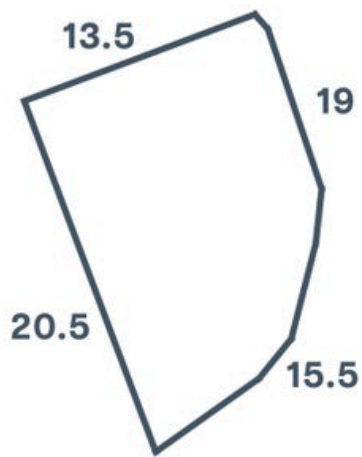

Lomas del Pacifico

LOMAS DEL PACÍFICO
 NATURE'S RETREAT
Lote 35 M - v
294.88 m²
Uso de Suelo: H1 (5)

MLS Vallarta Nayarit Compostela

PROPERTY DETAILS

Price: **\$ 64,873 USD**

Location: **LOMAS DEL PACIFICO**

Type:

Land

PrimaryView:

Mountain

SecondaryView:

Jungle