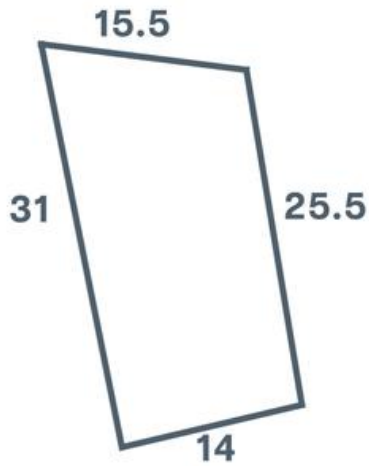

## Lomas Del Pacifico

**LOMAS DEL PACÍFICO**  
NATURE'S RETREAT

**Lote 17 M - II**  
**395.5 m<sup>2</sup>**

**Uso de Suelo: H1 (5)**

MLS Vallarta Nayarit Compostela

### DETALLES DE LA PROPIEDAD

Price: **\$ 102,830 USD**

Location: **LOMAS DEL PACIFICO**

Tipo:

Lotes

PrimaryView:

Jungle

SecondaryView:

Mountain