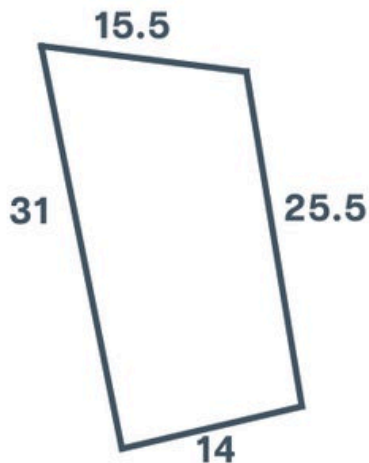

## Lomas Del Pacifico

**LOMAS DEL PACÍFICO**  
NATURE'S RETREAT

**Lote 17 M - II**  
**395.5 m<sup>2</sup>**

**Uso de Suelo: H1 (5)**

MLS Vallarta Nayarit Compostela

### DETALLES DE LA PROPIEDAD

Price: **\$ 102,830 USD**

Location: **LOMAS DEL PACIFICO**

Tipo:

Lotes

PrimaryView:

Jungle

SecondaryView:

Mountain