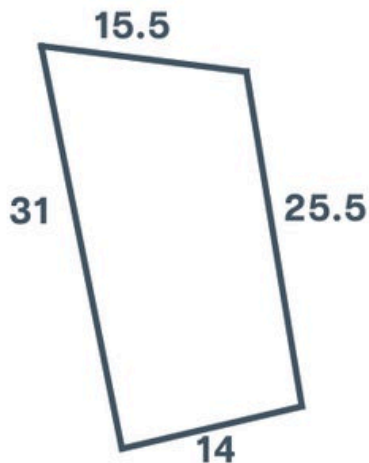

Lomas Del Pacifico

LOMAS DEL PACÍFICO
NATURE'S RETREAT

Lote 17 M - II
395.5 m²

Uso de Suelo: H1 (5)

MLS Vallarta Nayarit Compostela

DETALLES DE LA PROPIEDAD

Price: **\$ 102,830 USD**

Location: **LOMAS DEL PACIFICO**

Tipo:

Lotes

PrimaryView:

Jungle

SecondaryView:

Mountain