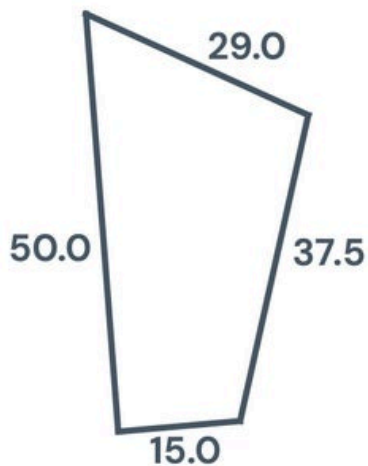

Lomas del Pacifico

LOMAS DEL PACÍFICO
 NATURE'S RETREAT

Lote 18 M-V
825.00 m²
Uso de Suelo: H1 (5)

MI S Vallarta Nayarit Compostela

DETALLES DE LA PROPIEDAD

Price: **\$ 222,750 USD**

Location: **LOMAS DEL PACIFICO**

Tipo:

Lotes

PrimaryView:

Jungle

SecondaryView:

Mountain