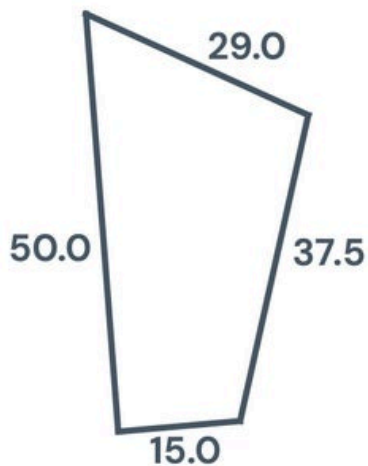

## Lomas del Pacifico

**LOMAS DEL PACÍFICO**  
NATURE'S RETREAT

**Lote 18 M-V**  
**825.00 m<sup>2</sup>**  
**Uso de Suelo: H1 (5)**

MI S Vallarta Nayarit Compostela

### DETALLES DE LA PROPIEDAD

Price: **\$ 222,750 USD**

Location: **LOMAS DEL PACIFICO**

Tipo:

Lotes

PrimaryView:

Jungle

SecondaryView:

Mountain