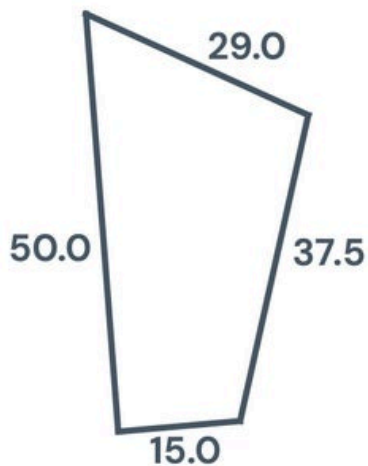

## Lomas del Pacifico

**LOMAS DEL PACÍFICO**  
NATURE'S RETREAT

**Lote 18 M-V**  
**825.00 m<sup>2</sup>**  
**Uso de Suelo: H1 (5)**

MI S Vallarta Nayarit Compostela

### PROPERTY DETAILS

Price: **\$ 222,750 USD**

Location: **LOMAS DEL PACIFICO**

Type:

Land

PrimaryView:

Jungle

SecondaryView:

Mountain