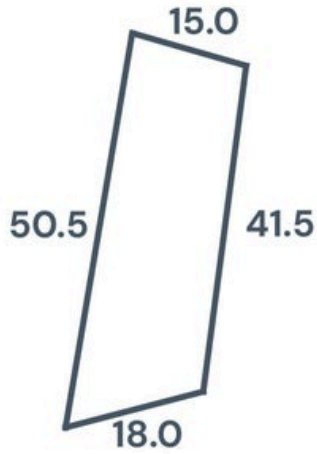

Lomas del Pacifico

LOMAS DEL PACÍFICO
NATURE'S RETREAT

Lote 34 M-V
690.00 m²

Uso de Suelo: H1 (5)

MI S Vallarta Nayarit Compostela

DETALLES DE LA PROPIEDAD

Price: **\$ 155,540 USD**

Location: **LOMAS DEL PACIFICO**

Tipo:

Lotes

PrimaryView:

Jungle

SecondaryView:

Mountain