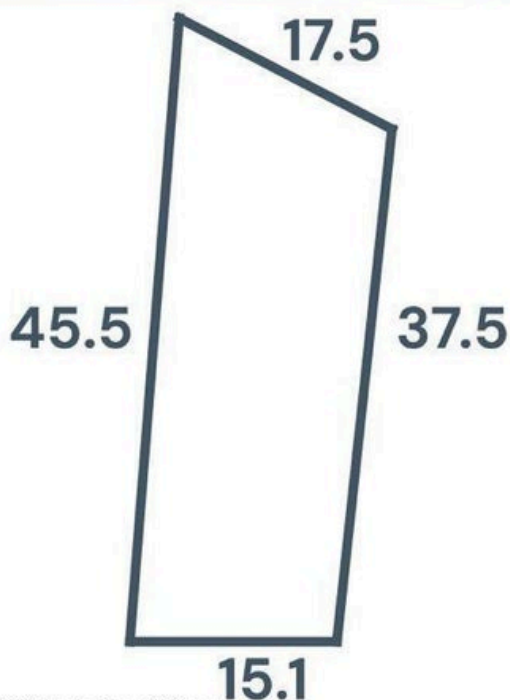

Lomas del Pacifico

MI S Vallarta Nayarit Compostela

LOMAS DEL PACÍFICO

NATURE'S RETREAT

Lote 19 M-II

626.65 m²

Uso de Suelo: H1 (5)

DETALLES DE LA PROPIEDAD

Price: **\$ 162,929 USD**

Location: **LOMAS DE MISMALOYA**

Tipo:

Lotes

PrimaryView:

Ocean

SecondaryView:

Street