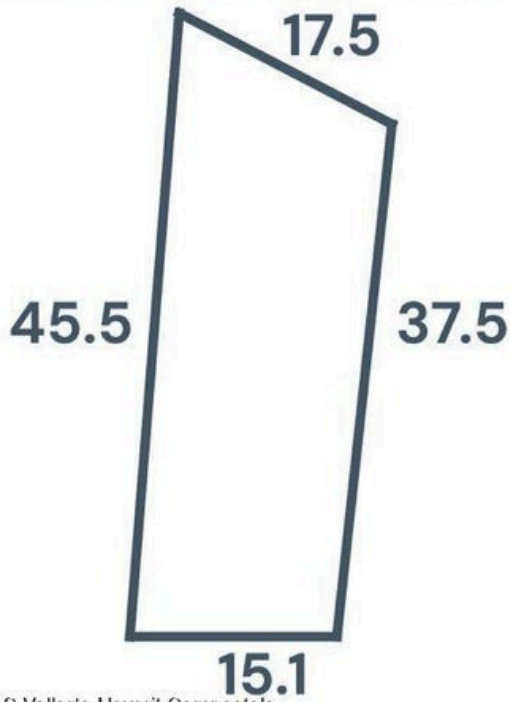

Lomas del Pacifico

LOMAS DEL PACÍFICO
NATURE'S RETREAT

Lote 19 M-II
626.65 m²

Uso de Suelo: H1 (5)

MI S Vallarta Nayarit Compostela

DETALLES DE LA PROPIEDAD

Price: **\$ 162,929 USD**

Location: **LOMAS DE MISMALOYA**

Tipo:

Lotes

PrimaryView:

Ocean

SecondaryView:

Street