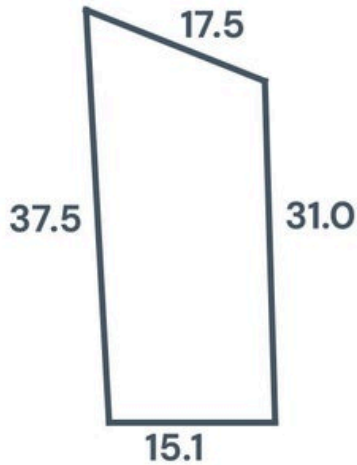

Lomas del Pacifico

LOMAS DEL PACÍFICO

NATURE'S RETREAT

Lote 18 M-II

517.18 m²

Uso de Suelo: H1 (5)

MI S Vallarta Nayarit Compostela

DETALLES DE LA PROPIEDAD

Price: **\$ 134,466 USD**

Location: **LOMAS DEL PACIFICO**

Tipo:

Lotes

PrimaryView:

Jungle

SecondaryView:

Ocean