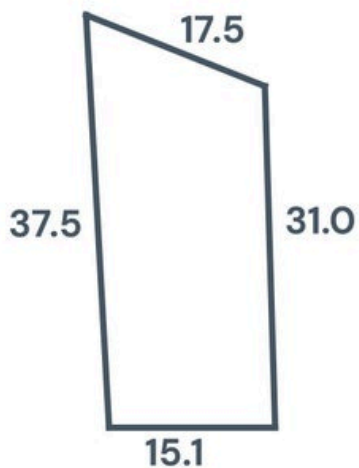

Lomas del Pacifico

LOMAS DEL PACÍFICO

NATURE'S RETREAT

Lote 18 M-II

517.18 m²

Uso de Suelo: H1 (5)

MI S Vallarta Nayarit Compostela

DETALLES DE LA PROPIEDAD

Price: **\$ 134,466 USD**

Location: **LOMAS DEL PACIFICO**

Tipo:

Lotes

PrimaryView:

Jungle

SecondaryView:

Ocean