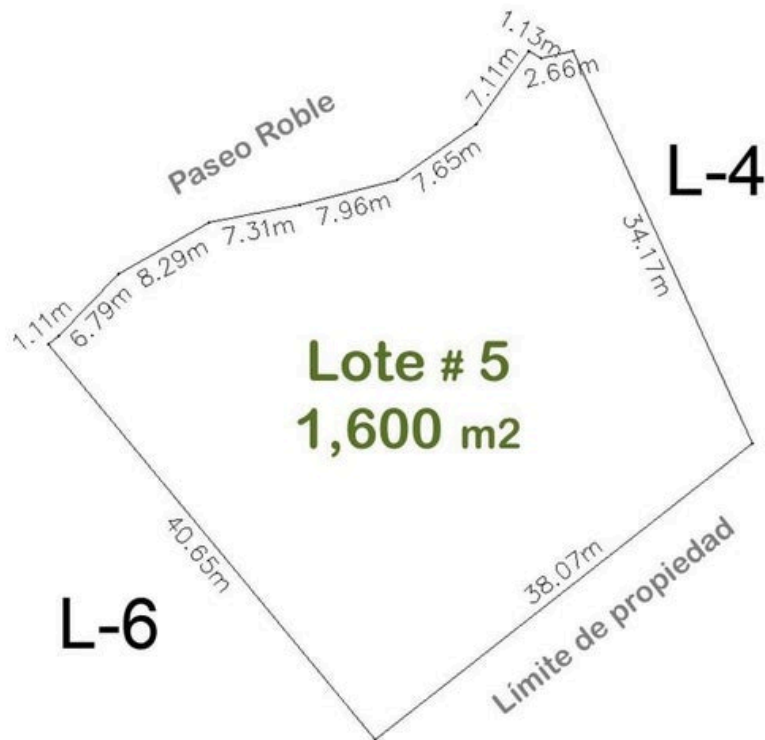

Lote 5 01

Construye tu sueño en la montaña

El Tuito
Cabo Corrientes, Jalisco