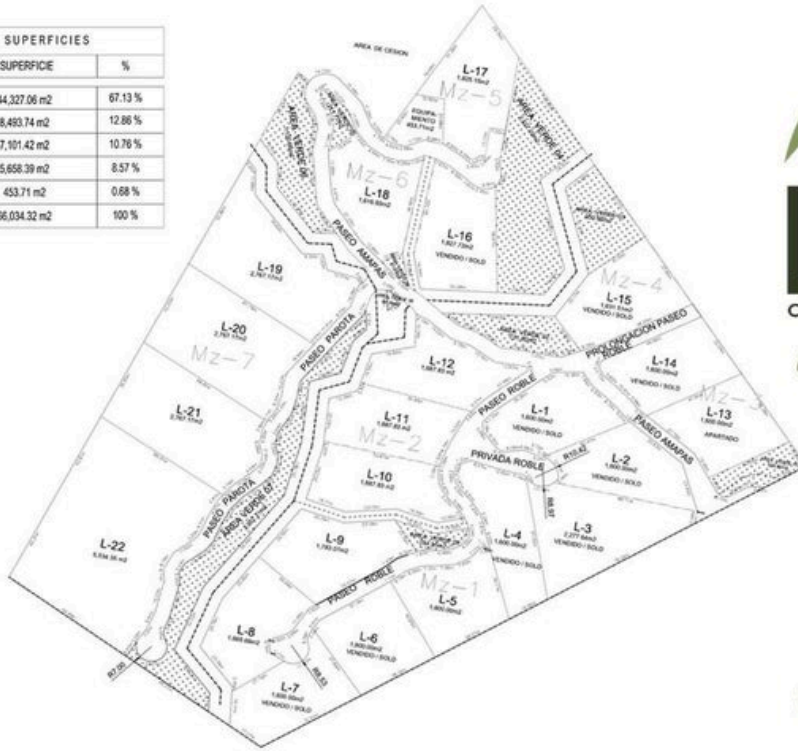

Lote 9 01

CUADRO DE SUPERFICIES		
CONCEPTO	SUPERFICIE	%
AREA VENDIBLE	44,327.06 m²	67.13 %
AREAS VERDES	8,493.74 m²	12.86 %
VALIDADES	7,101.42 m²	10.76 %
ESQUEMAMENTOS	5,658.39 m²	8.57 %
EQUIPAMIENTO	453.71 m²	0.68 %
TOTAL	66,034.32 m²	100 %

LAS LOMAS
CONDOMINIO ECOLÓGICO

Construye tu sueño en la montaña

El Tuito
Cabo Corrientes, Jalisco