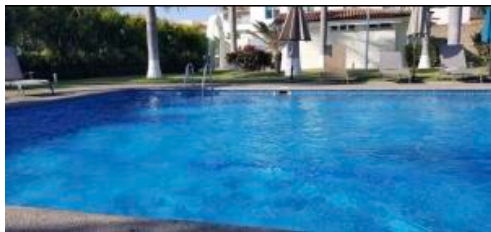

### DETALLES DE LA PROPIEDAD

Price: **\$ 197,000 USD**

Location: **FLUVIAL**

Tipo:

Lotes

PrimaryView:

Garden

SecondaryView: