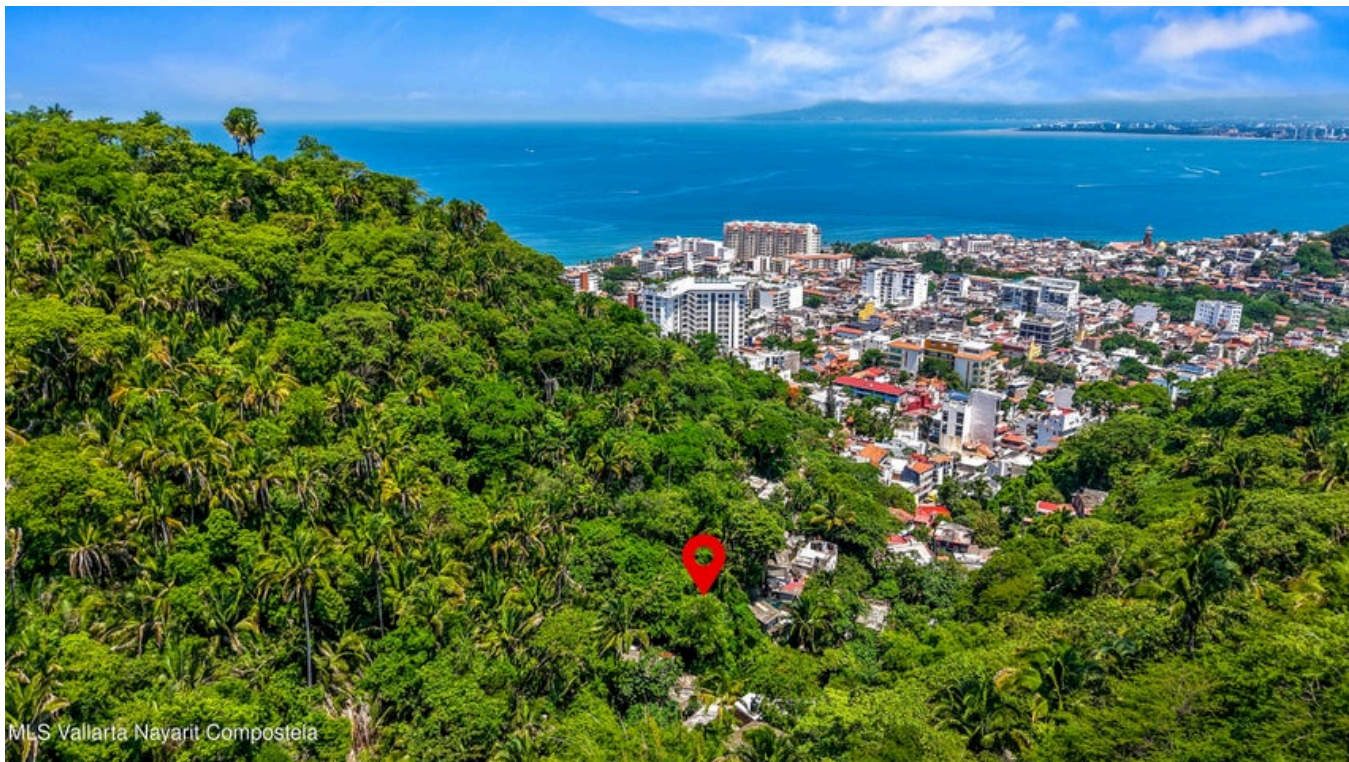

Lote Cuauhtemoc L6 M486-C

DETALLES DE LA PROPIEDAD

Price: **\$ 60,000 USD**

Location: **ALTA VISTA**

Tipo:

Lotes

PrimaryView:

Jungle

SecondaryView:

Jungle