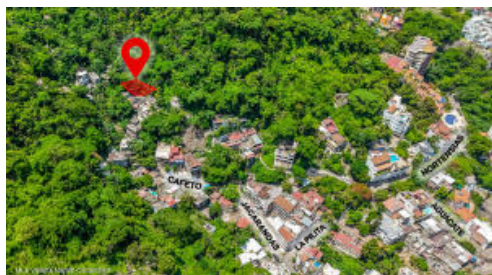

Lote Cuauhtemoc L6 M486-C

DETALLES DE LA PROPIEDAD

Price: **\$ 60,000 USD**

Location: **ALTA VISTA**

Tipo:

Lotes

PrimaryView:

Jungle

SecondaryView:

Jungle