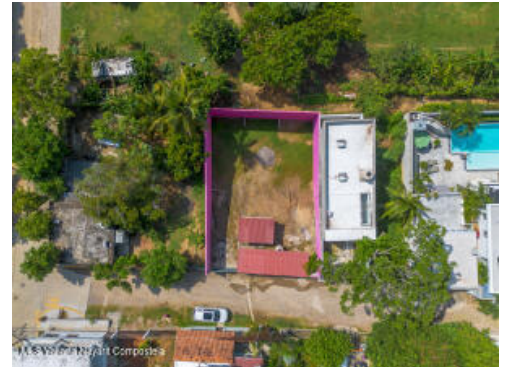

## Lote Gerardo 14

### DETALLES DE LA PROPIEDAD

Price: **\$ 409,261 USD**

Location: **SAN PANCHO**

Tipo:

Lotes

PrimaryView:

Mountain

SecondaryView: