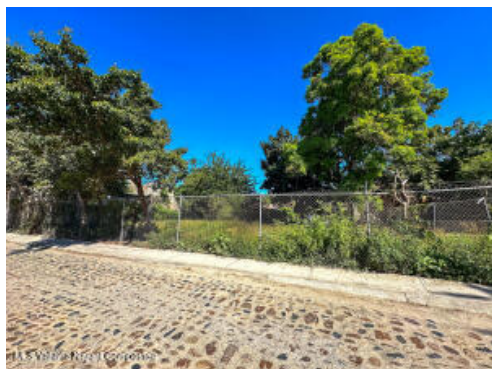

Lote Ipala Fracc B

DETALLES DE LA PROPIEDAD

Price: **\$ 236,000 USD**

Location: **EL TUITO**

Tipo:

[Lotes](#)

PrimaryView:

[Street](#)

SecondaryView:

[Jungle](#)