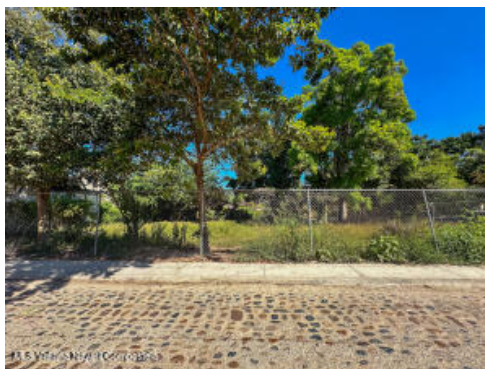

Lote Ipala Fracc B

DETALLES DE LA PROPIEDAD

Price: **\$ 236,000 USD**

Location: **EL TUITO**

Tipo:

[Lotes](#)

PrimaryView:

[Street](#)

SecondaryView:

[Jungle](#)