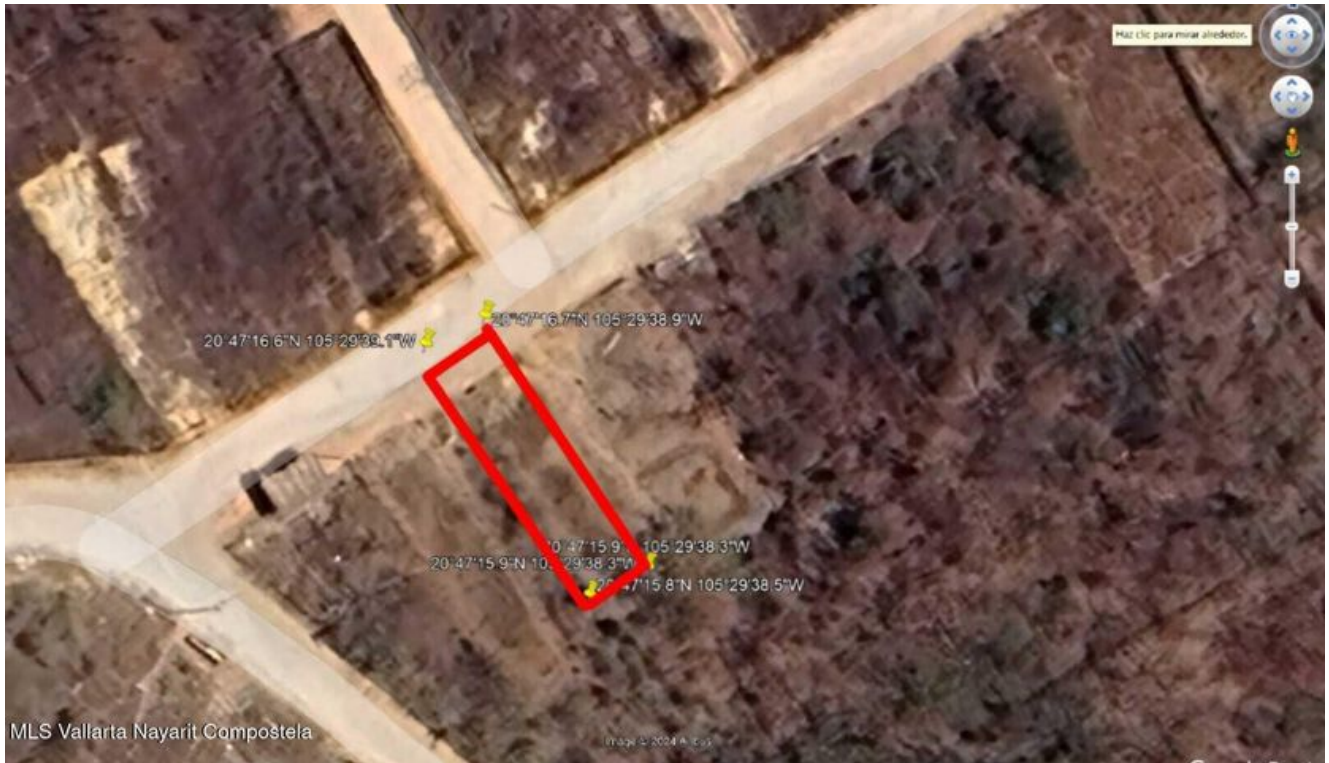

Lote Litibu 34

DETALLES DE LA PROPIEDAD

Price: **\$ 198,000 USD**

Location: **LITIBU**

Tipo:

Lotes

PrimaryView:

Ocean

SecondaryView:

Mountain