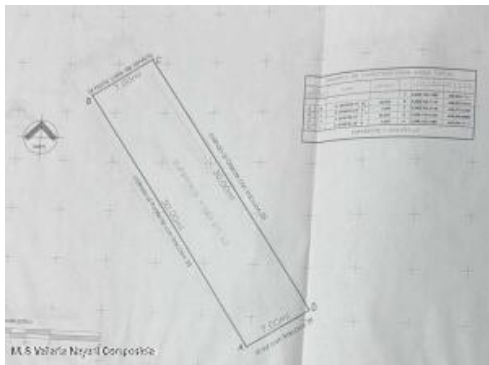

Lote Litibu 34

DETALLES DE LA PROPIEDAD

Price: **\$ 198,000 USD**

Location: **LITIBU**

Tipo:

Lotes

PrimaryView:

Ocean

SecondaryView:

Mountain