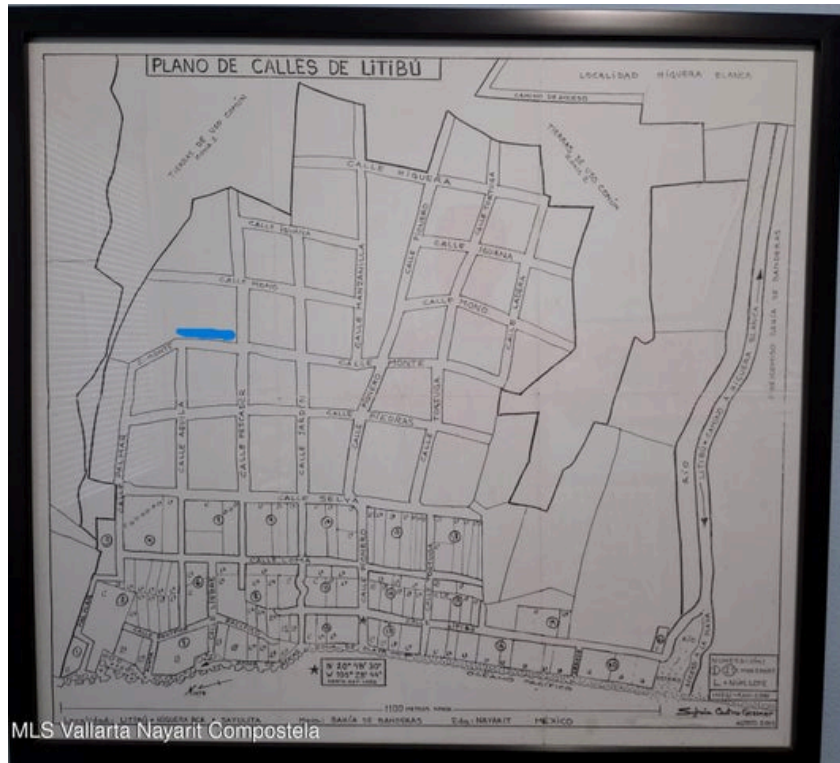

Lote Popea SN

DETALLES DE LA PROPIEDAD

Price: **\$ 509,000 USD**

Location: **LITIBU**

Tipo:

Lotes

PrimaryView:

Ocean

SecondaryView:

Mountain