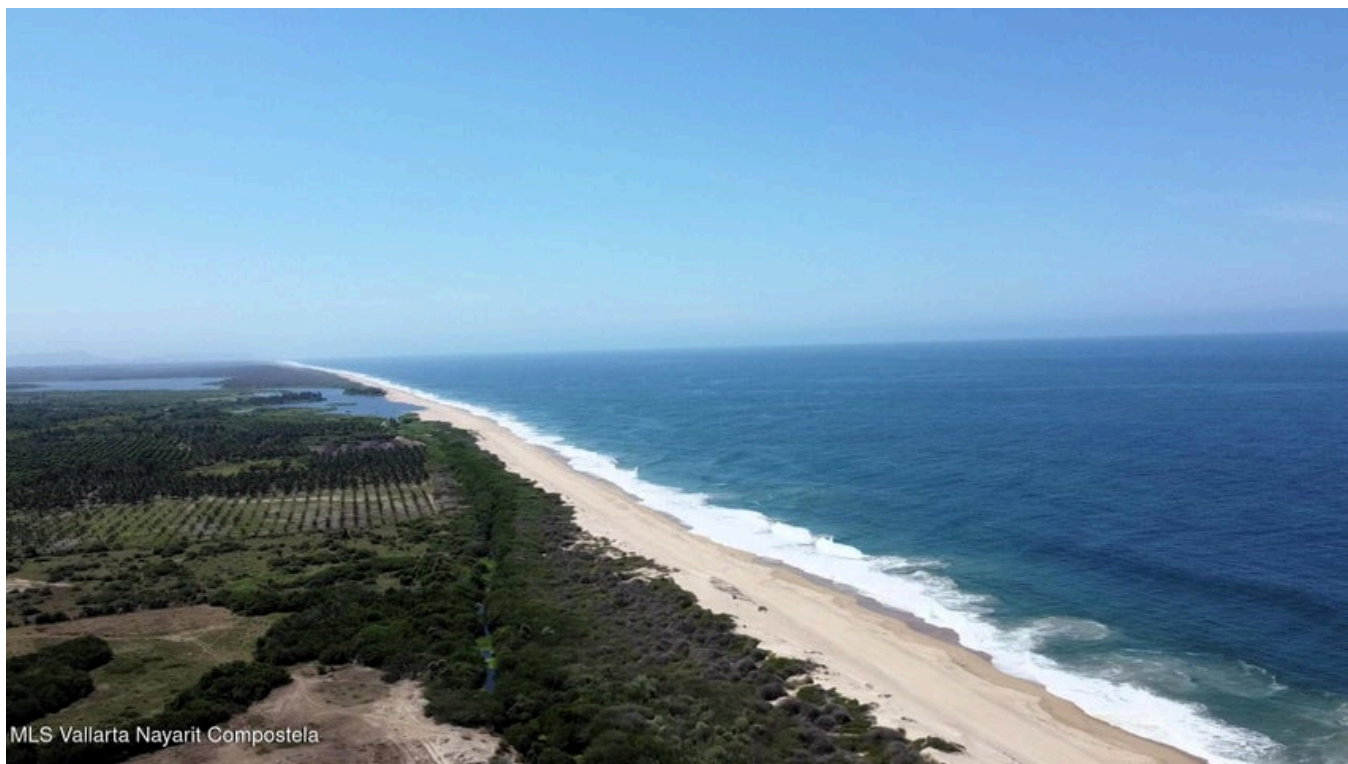

LOTE PORTEZUELO #1 108

MLS Vallarta Nayarit Compostela

DETALLES DE LA PROPIEDAD

Price: **\$ 75,000 USD**

Location: **LA CRUZ DE LORETO**

Tipo:

Lotes

PrimaryView:

Ocean

SecondaryView:

Mountain