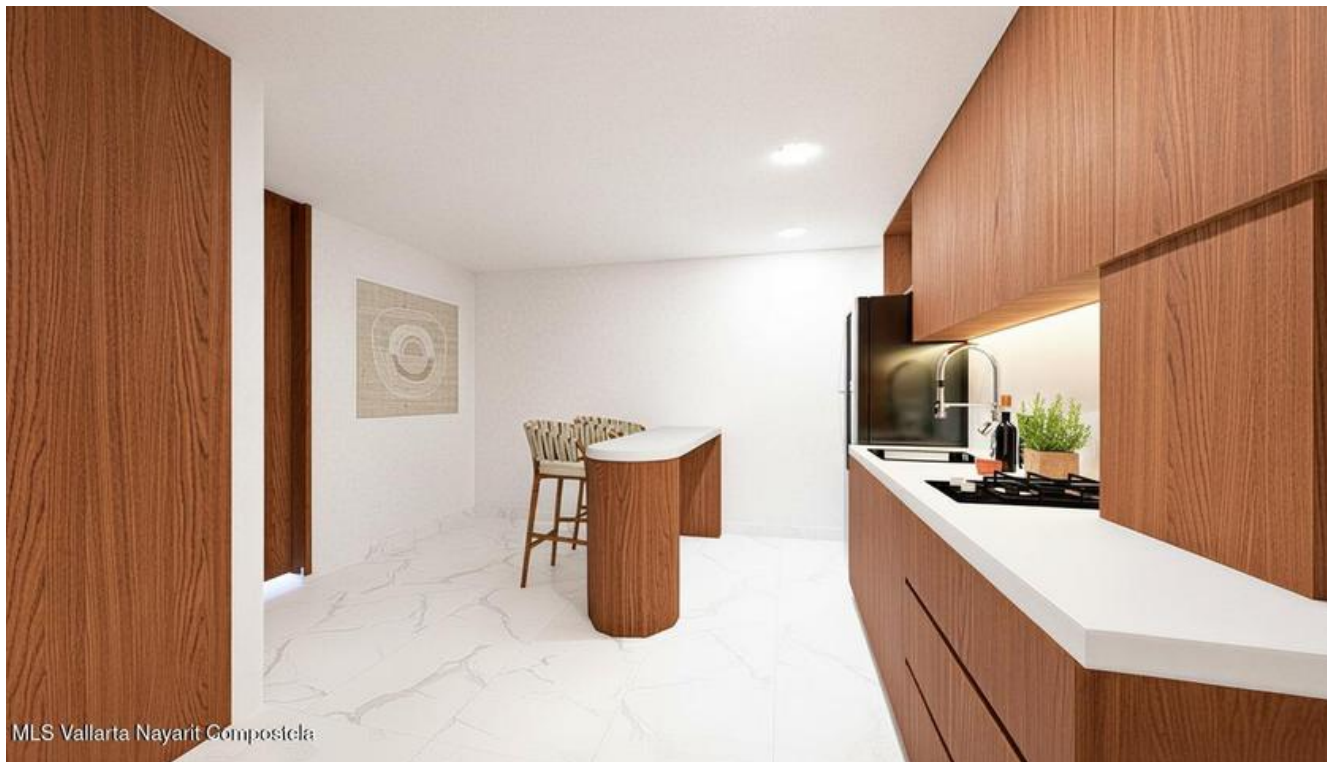

LUZ 2 202

DETALLES DE LA PROPIEDAD

Price: **\$ 224,000 USD**

Location: **CENTRO SOUTH**

Tipo:	Condominios	Recámaras:	1 hab
Baños:	2	BuildingAreaTotal:	454.17
PrimaryView:	City	SecondaryView:	Ocean
PetFriendly:	<input checked="" type="checkbox"/>		