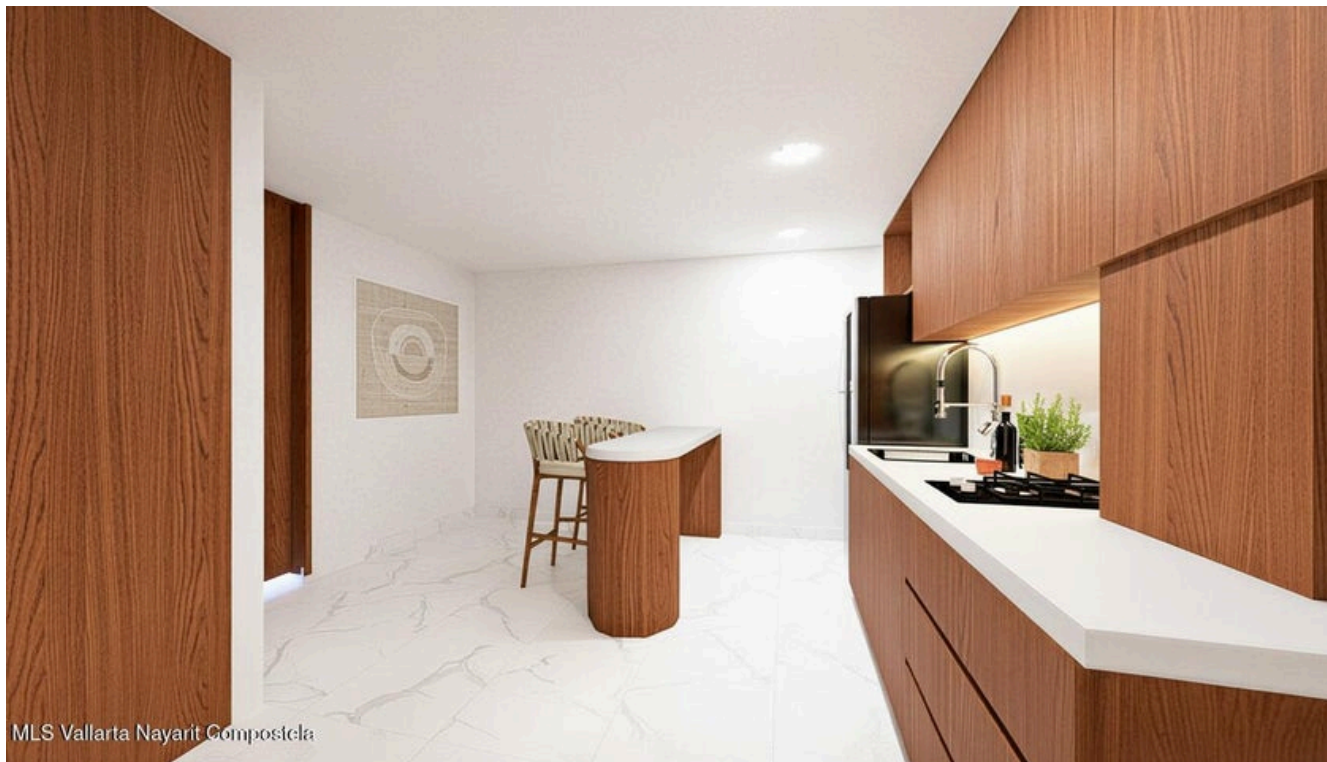

LUZ 2 202

DETALLES DE LA PROPIEDAD

Price: **\$ 224,000 USD**

Location: **CENTRO SOUTH**

Tipo:	Condominios	Recámaras:	1 hab
Baños:	2	BuildingAreaTotal:	454.17
PrimaryView:	City	SecondaryView:	Ocean
PetFriendly:	<input checked="" type="checkbox"/>		