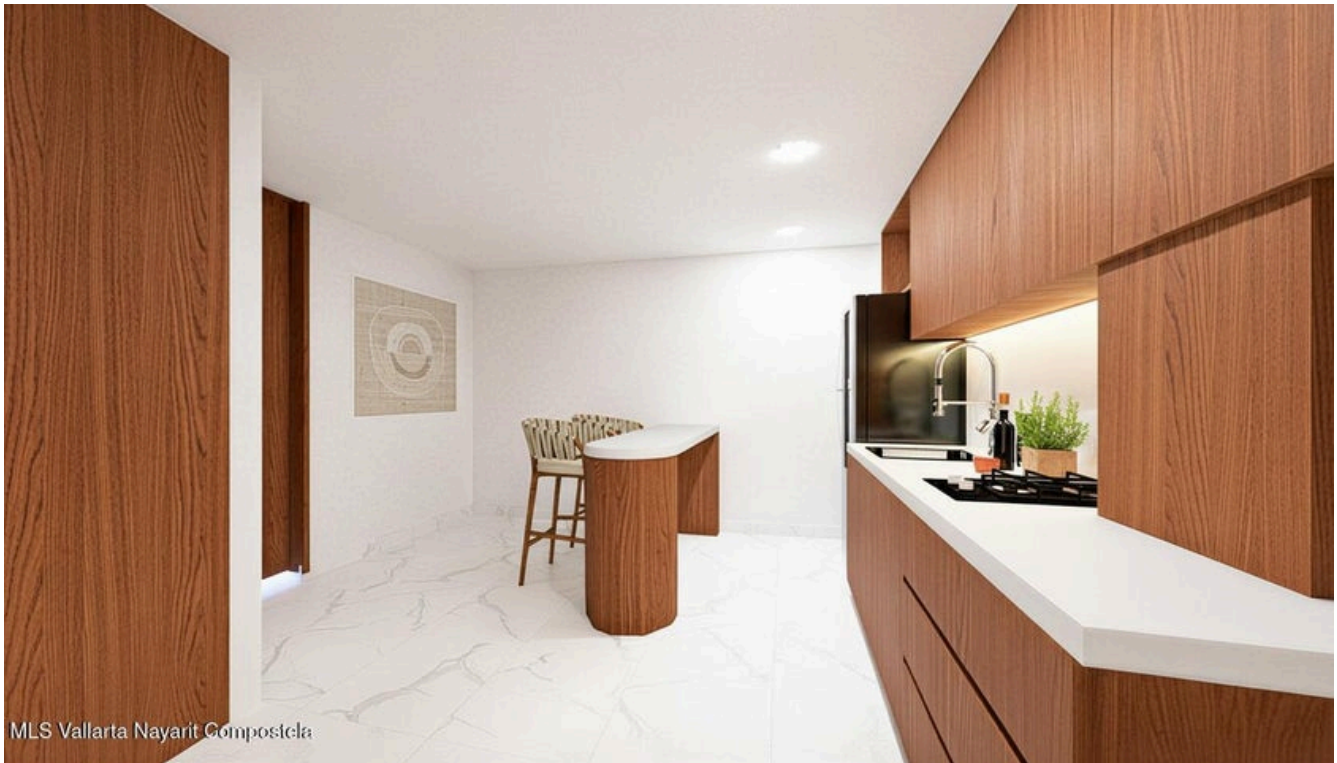

### DETALLES DE LA PROPIEDAD

Price: **\$ 280,000 USD**

Location: **CENTRO SOUTH**

Tipo:	Condominios	Recámaras:	1 hab
Baños:	2	BuildingAreaTotal:	454.17
PrimaryView:	Ocean	SecondaryView:	Ocean
PetFriendly:	<input checked="" type="checkbox"/>		