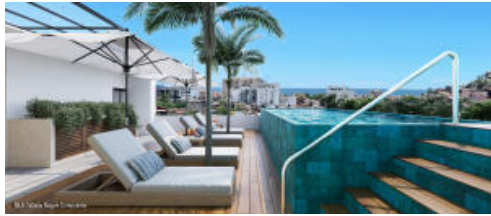

LUZ 2 PH3

DETALLES DE LA PROPIEDAD

Price: **\$ 206,250 USD**

Location: **CENTRO SOUTH**

Tipo:	Condominios	Recámaras:	1 hab
Baños:	<input checked="" type="checkbox"/>	BuildingAreaTotal:	334.85
PrimaryView:	Ocean	SecondaryView:	Mountain
PetFriendly:	<input checked="" type="checkbox"/>		